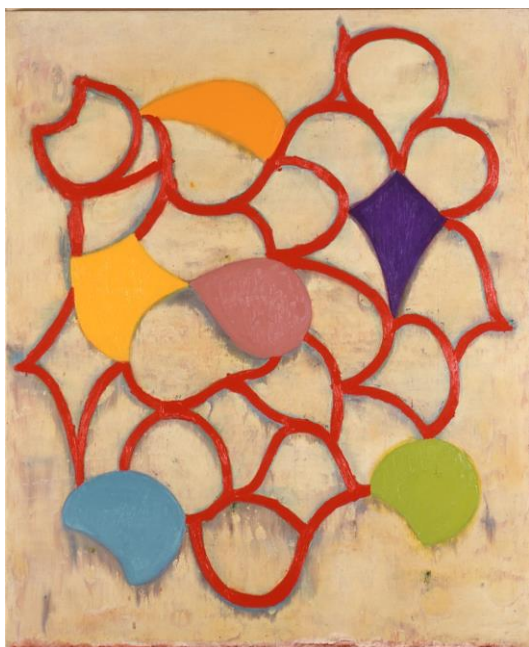

登山博文 《意識のスケール》 1994年 愛知県立芸術大学蔵