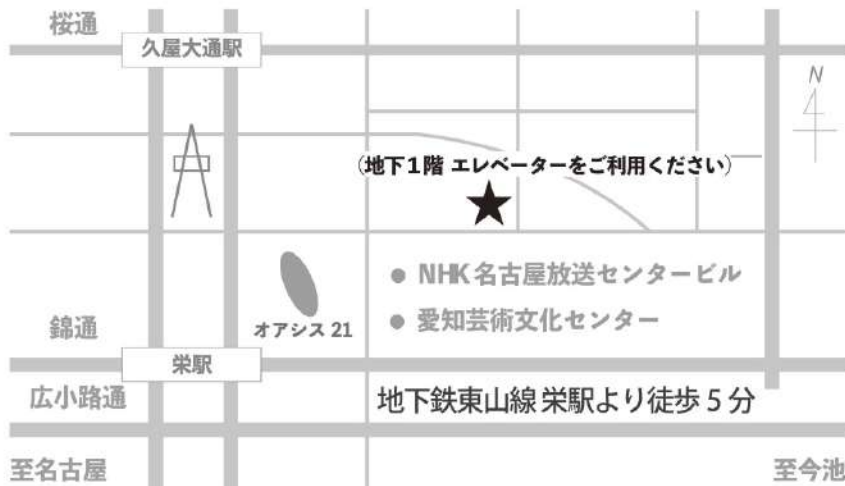

コレクション+ノットコレクション展 夢の中で

2024. 8. 24 (Sat) - 9. 15 (Sun) 12:00-19:00 月曜休廊 入場無料

本学の収蔵作品だけでなく収蔵品でない作品も交えながら、いつかの夢で見たような、今夜の夢で見るような、現実との間にどこか違和感のある作品を展示する展覧会

愛知県立芸術大学
サテライトギャラリー
S A · K U R A

名古屋市東区東桜 1-9-19 成田栄ビル地下1階
TEL & FAX 052-212-9316

Mail: satellite-gallery@mail.aichi-fam-u.ac.jp
<https://aua-sakura.com/>

【お問合わせ先】愛知県立芸術大学 芸術情報・広報課
0561-76-2873 (平日 9:00-17:30)

愛知県立芸術大学