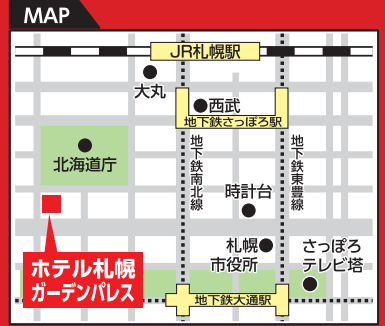

2024年

8/4 日

13:30~17:00

北海道

札幌会場

ホテル札幌ガーデンパレス

(2階 鳳凰) 札幌市中央区北1条西6丁目

- 札幌駅前地下歩行空間  
「北一条地下駐車場連絡通路」1番出口徒歩2分
- 地下鉄東西線「大通駅」1番出口徒歩5分

高校生・中学生対象  
保護者・教員・予備校生も大歓迎!!

同時開催!  
高校生  
イラストコンテスト  
2024  
詳しくは裏面へ

## 入場登録制

締切7/31(水) 午前9時

(当日の登録も可能ですがお時間がかかります)

登録はコチラから →

登録完了後にLINEアカウント  
またはメールアドレスに送信  
される二次元コードで入場登録  
を行います。

- 【アート系】日本画、油画、版画、陶芸、彫刻、現代アート
- 【芸術学系】芸術学、教育
- 【立体デザイン系】工業・プロダクト、工芸・クラフト、彫金・ジュエリー、雑貨、フィギュア
- 【空間デザイン系】インテリア、建築・設計、空間
- 【平面デザイン系】グラフィック、イラスト、マンガ、WEB、UI、キャラクター、エディトリアル
- 【映像・メディア系】アニメ、放送・映像、映画、写真、演劇・舞台美術、VR・AR、CG、ゲーム、3DCG
- 【ファッション・染織系】テキスタイル、ファッション
- 【音楽・芸能系】演奏、音響、声優、演技・舞台
- 【総合科学系】構想・文化政策・地域創生・社会・ビジネスなど