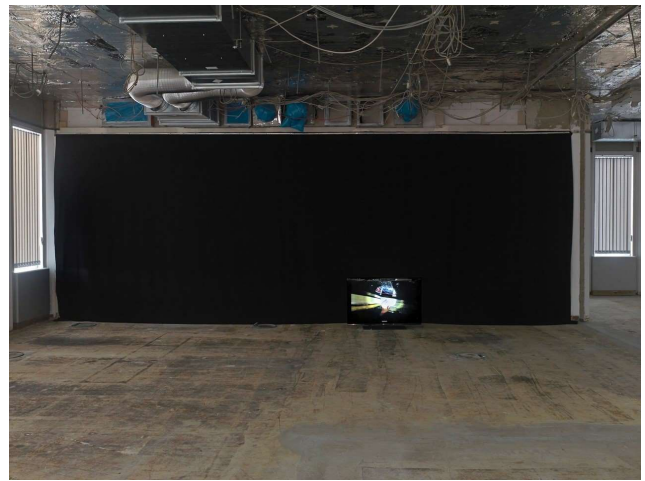

Ralf Fritz Berger ラルフ・フリッツ・ベアガー 略歴

Born in Düsseldorf

Study of sculpture at the Kunstakademie Düsseldorf master pupil

Lives and works in Berlin and Düsseldorf