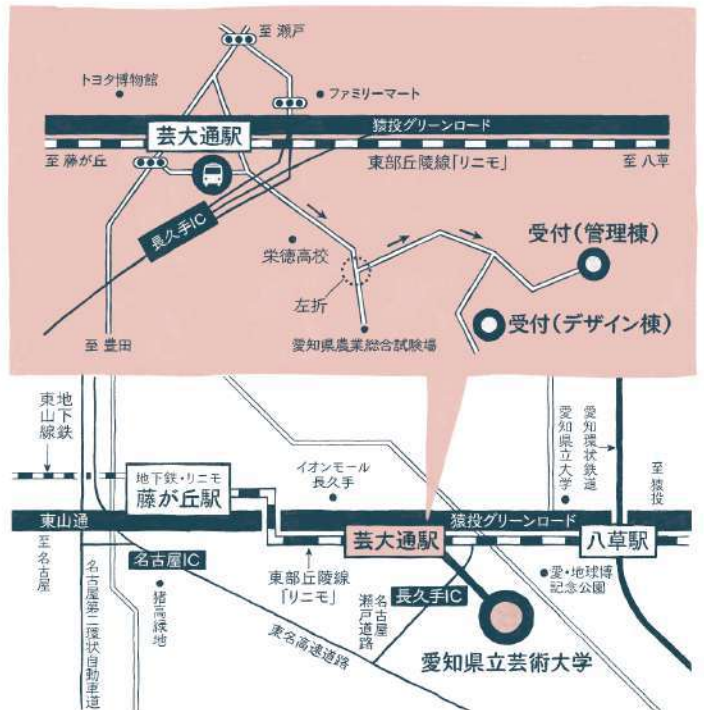

アクセス

名古屋方面から

市営地下鉄東山線終点「藤が丘」駅下車

東部丘陵線(リニモ)に乗り換え「芸大通」駅下車

もしくは市営地下鉄東山線「本郷」駅

または「藤が丘」駅からタクシーで約15分

豊田・瀬戸方面から

愛知環状鉄道「八草」駅下車

東部丘陵線(リニモ)に乗り換え「芸大通」駅下車

「芸大通」駅より徒歩約10分

会期中、無料シャトルバスを運行します

芸大通駅一会場受付前(所要時間約5分)

駐車場の数には限りがございますので、

公共交通機関の利用にご協力ください

愛知県公立大学法人 愛知県立芸術大学

〒480-1194 愛知県長久手市岩作三ヶ峯1-114