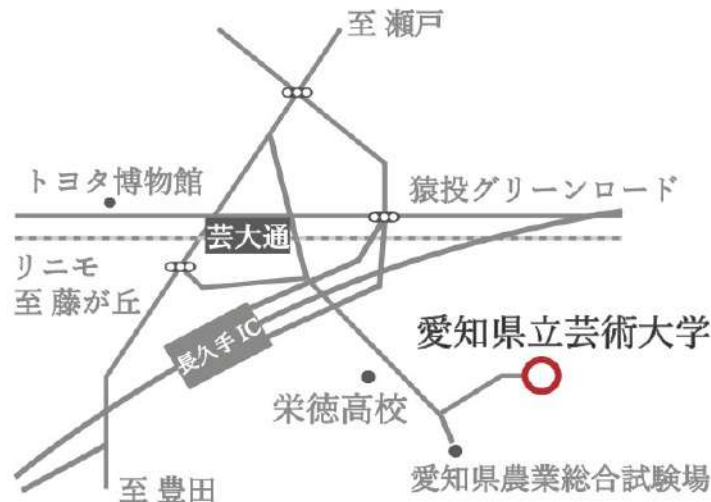

休館日：月曜日

会場：
愛知県立芸術大学芸術資料館

〒480-1194 愛知県長久手市岩作三ヶ峯 1-114
URL <https://www.aichi-fam-u.ac.jp/>
TEL 0561-76-4698（平日 9:00~17:00）

○名古屋方面から
市営地下鉄地下鉄東山線「藤が丘」駅下車、
東部丘陵線（リニモ）「芸大通」駅下車徒歩約10分
○豊田・瀬戸方面から
愛知環状鉄道「八草」駅下車、
東部丘陵線（リニモ）「芸大通」駅下車徒歩約10分