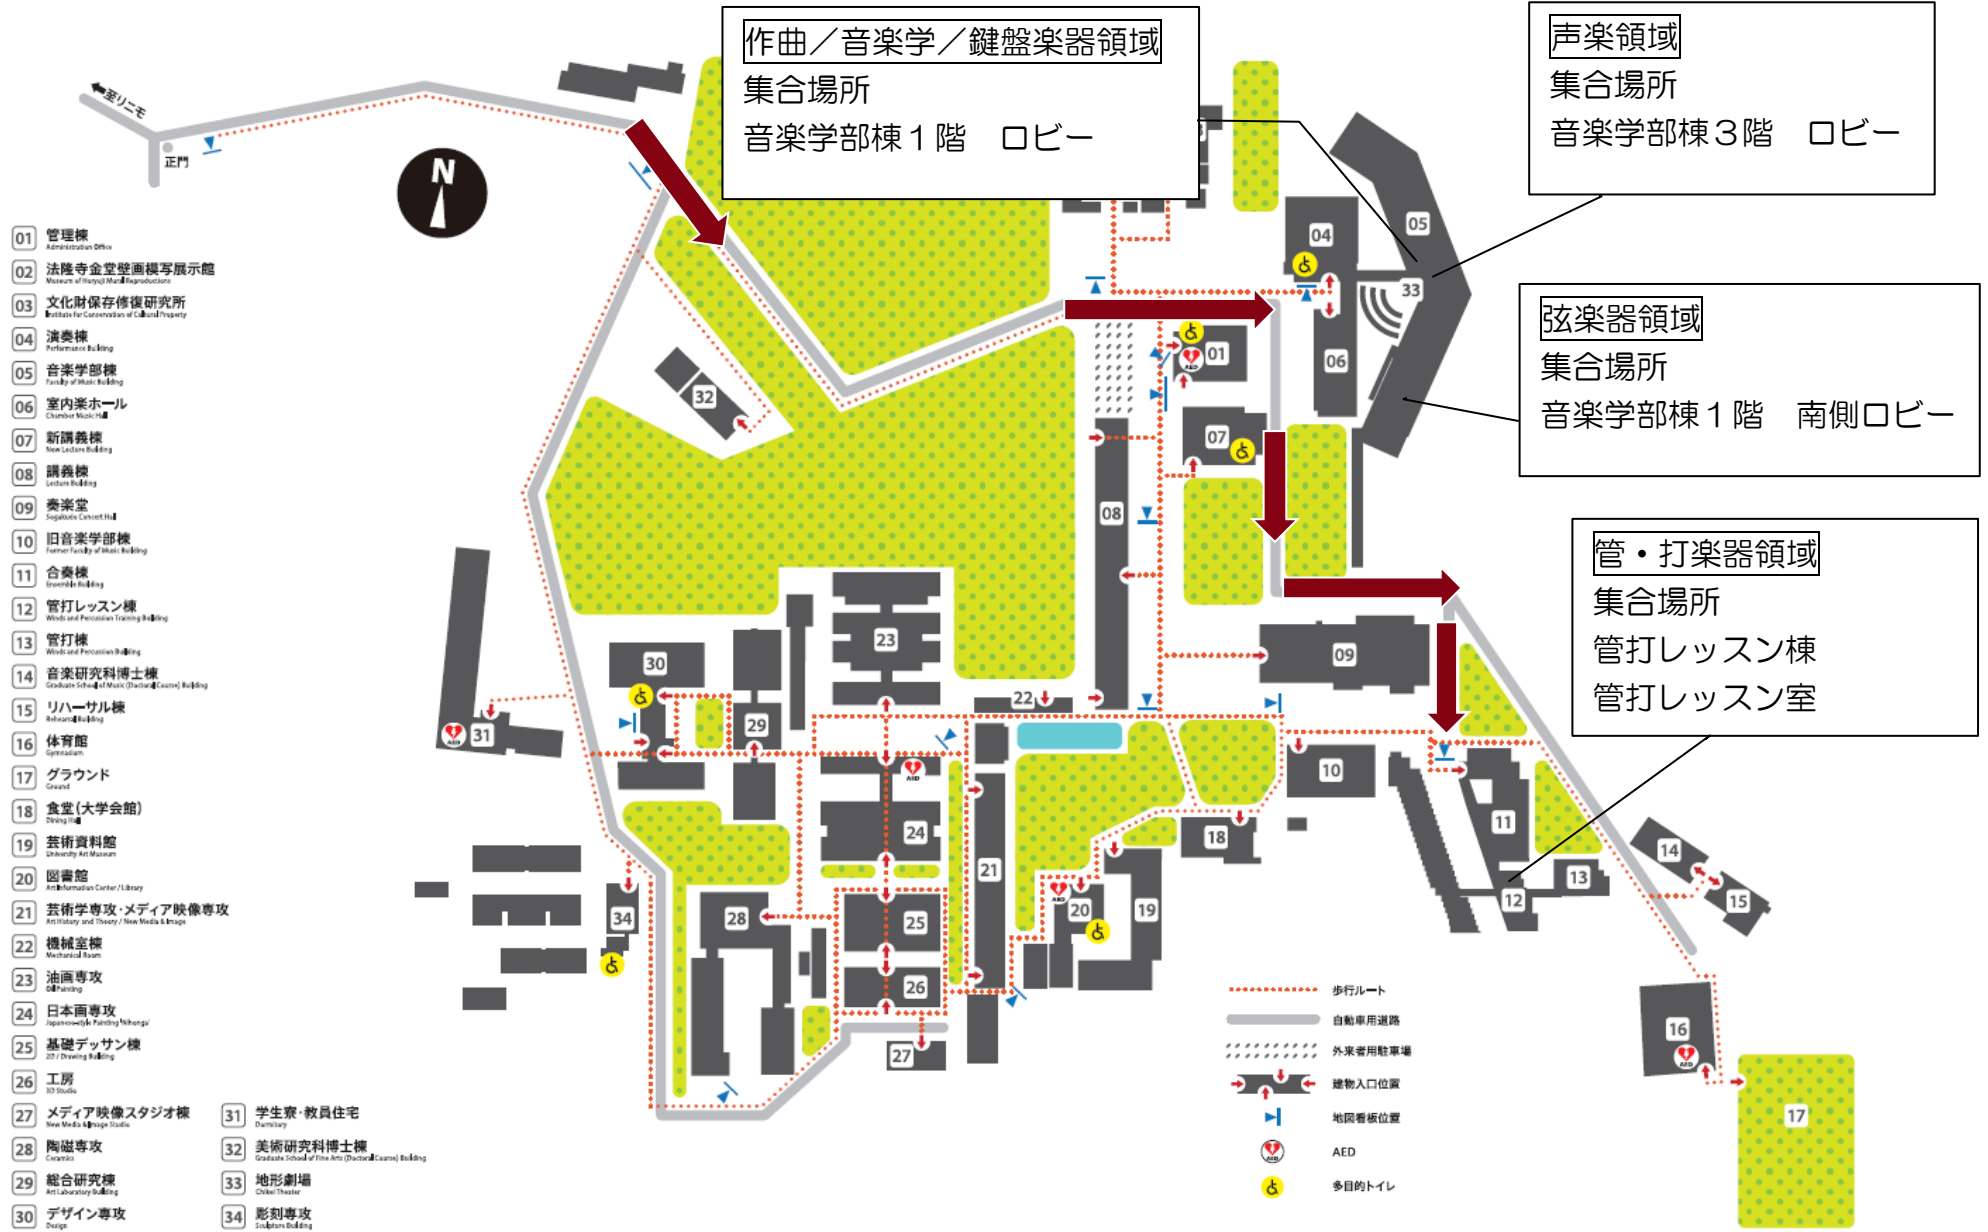

令和7年度 音楽研究科博士前期課程入試 案内図【10/19(土)】

作曲／音楽学／鍵盤楽器領域
 集合場所
 音楽学部棟1階 ロビー

声楽領域
 集合場所
 音楽学部棟3階 ロビー

弦楽器領域
 集合場所
 音楽学部棟1階 南側ロビー

管・打楽器領域
 集合場所
 管打レッスン棟
 管打レッスン室

- 01 管理棟 Administration Office
- 02 法隆寺金堂壁画写展示館 Museum of the Gyeongju Murals Reproductions
- 03 文化財保存修復研究所 Institute for Conservation of Cultural Property
- 04 演奏棟 Performance Building
- 05 音楽学部棟 Faculty of Music Building
- 06 室内楽ホール Chamber Music Hall
- 07 新講義棟 New Lecture Building
- 08 講義棟 Lecture Building
- 09 奏楽堂 Sogakudo Concert Hall
- 10 旧音楽学部棟 Former Faculty of Music Building
- 11 合奏棟 Ensemble Building
- 12 管打レッスン棟 Winds and Percussion Training Building
- 13 管打棟 Winds and Percussion Building
- 14 音楽研究科博士棟 Graduate School of Music (Doctor Course) Building
- 15 リハーサル棟 Rehearsal Building
- 16 体育館 Gymnasium
- 17 グラウンド Ground
- 18 食堂(学生会館) Dining Hall
- 19 芸術資料館 University Art Museum
- 20 図書館 Art Information Center/Library
- 21 芸術学専攻・メディア映像専攻 Art History and Theory / New Media & Image
- 22 機械室棟 Mechanical Room
- 23 油画専攻 Oil Painting
- 24 日本画専攻 Japanese Ink Painting / Nihanga
- 25 基礎デッサン棟 2D / Drawing Building
- 26 工房 3D Studio
- 27 メディア映像スタジオ棟 New Media & Image Studio
- 28 陶磁専攻 Ceramics
- 29 総合研究棟 Art Laboratory Building
- 30 デザイン専攻 Design
- 31 学生寮・教員住宅 Dormitory
- 32 美術研究科博士棟 Graduate School of the Arts (Doctor Course) Building
- 33 地形劇場 Okitei Theater
- 34 彫刻専攻 Sculpture Building

- 歩行ルート
- 自転車用道路
- 外来者用駐車場
- 建物入口位置
- 地図看板位置
- AED
- 多目的トイレ